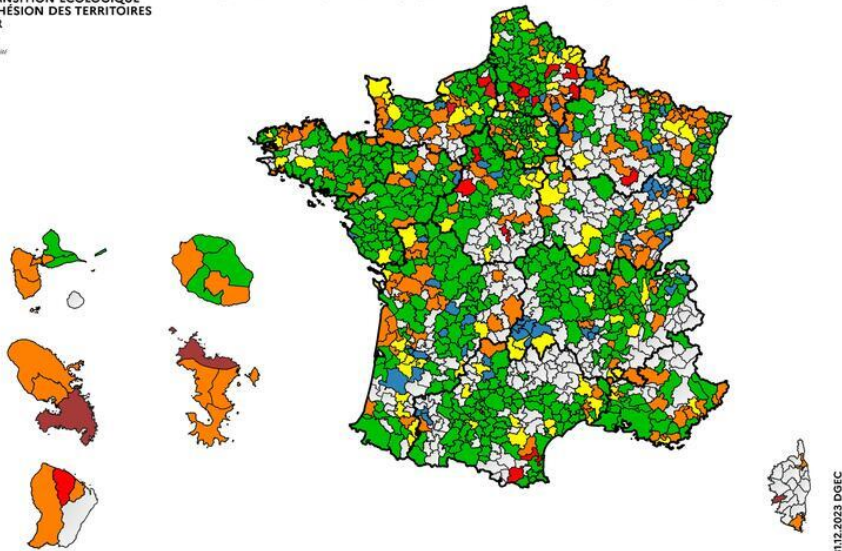

Le Ministère de la Transition Écologique publie régulièrement les données d'avancement des PCAET. Au mois de décembre 2023, 858 collectivités ont lancé l'élaboration d'un PCAET, dont 130 volontaires. 526 PCAET ont été adoptés.

Rédigé par **ADEME** le 14/10/2020 | Mis à jour le **06/02/2024 à 13:33:49**

La Direction Générale de l'Energie et du Climat (DGEC) recense les informations sur l'avancement des plans climat-air-énergie territorial (PCAET) aux niveaux national et régional. Elle publie chaque trimestre les données et cartes d'avancement pour chaque région et pour la France.

En décembre 2023 :

- Sur les 750 établissements publics de coopération intercommunale (EPCI) de plus de 20 000 habitants qui doivent réaliser un PCAET, **60% ont adopté leur PCAET et 97 % ont a minima lancé la démarche.**
- **858 collectivités ont lancé l'élaboration d'un PCAET**, dont 130 EPCI de moins de 20 000 habitants qui se sont engagés dans une démarche volontaire.
- **526 PCAET ont été adoptés** selon le cadre réglementaire issu de la loi de transition énergétique pour la croissance verte, soit 20% de plus qu'en décembre 2022 et près de 2 fois plus qu'en décembre 2021.

L'ensemble des données, la carte nationale, les cartes régionales et leur légende sont téléchargeables librement sur la page suivante : <https://www.territoires-climat.ademe.fr/ressource/652-232>

CARTE DES PLANS CLIMAT AIR ÉNERGIE TERRITORIAUX

Légende	
■	Obligé au 31/12/16 - Pas de PCAET
■	Obligé postérieur au 01/01/2017 - Pas de PCAET
■	Obligé au 31/12/18 Pas de PCAET
■	En cours d'élaboration
■	En cours des consultations réglementaires
■	PCAET adopté
■	Élaboration volontaire
■	Pas de données

Cookies