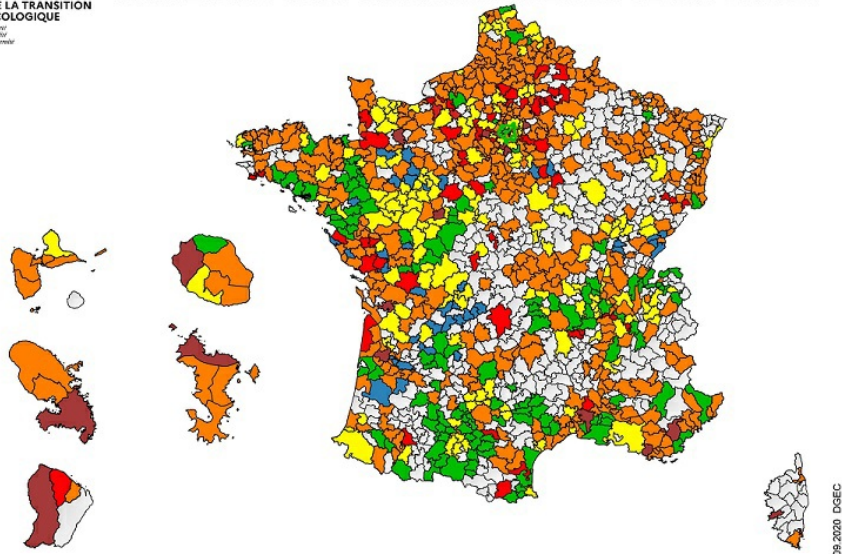

Rédigé par **ADEME** le 14/10/2020 | Mis à jour le **15/10/2020 à 13:13:49**

La Direction Générale de l'Énergie et du Climat (DGEC) recense les informations sur l'avancement des plans climat-air-énergie territorial (PCAET) aux niveaux national et régional. Elle publie les cartes d'avancement pour chaque région et pour la France avec les données en date du 1er septembre 2020 :

- Sur les 757 établissements publics de coopération intercommunale (EPCI) de plus de 20 000 habitants qui doivent réaliser un PCAET, 15 % ont adopté leur PCAET et 40 % sont en voie de le faire.
- Près de 760 collectivités ont lancé l'élaboration d'un PCAET, dont 103 EPCI de moins de 20 000 habitants qui se sont engagés dans une démarche volontaire.
- 53 démarches PCAET se sont lancées au cours des 12 derniers mois.
- 136 PCAET ont été adoptés selon le cadre réglementaire issu de la loi de transition énergétique pour la croissance verte, soit près de 4 fois plus qu'il y a un an.

L'ensemble des données, la carte nationale, les cartes régionales et leur légende sont téléchargeables librement sur la page suivante : <https://www.territoires-climat.ademe.fr/ressource/635-232>

CARTE DES PLANS CLIMAT AIR ÉNERGIE TERRITORIAUX

Légende	
■	Obligé au 31/12/16 - Pas de PCAET
■	Obligé postérieur au 01/01/2017 - Pas de PCAET
■	Obligé au 31/12/18 - Pas de PCAET
■	En cours d'élaboration
■	Consultation réglementaire en cours
■	PCAET adopté
■	Élaboration volontaire
■	Pas de données